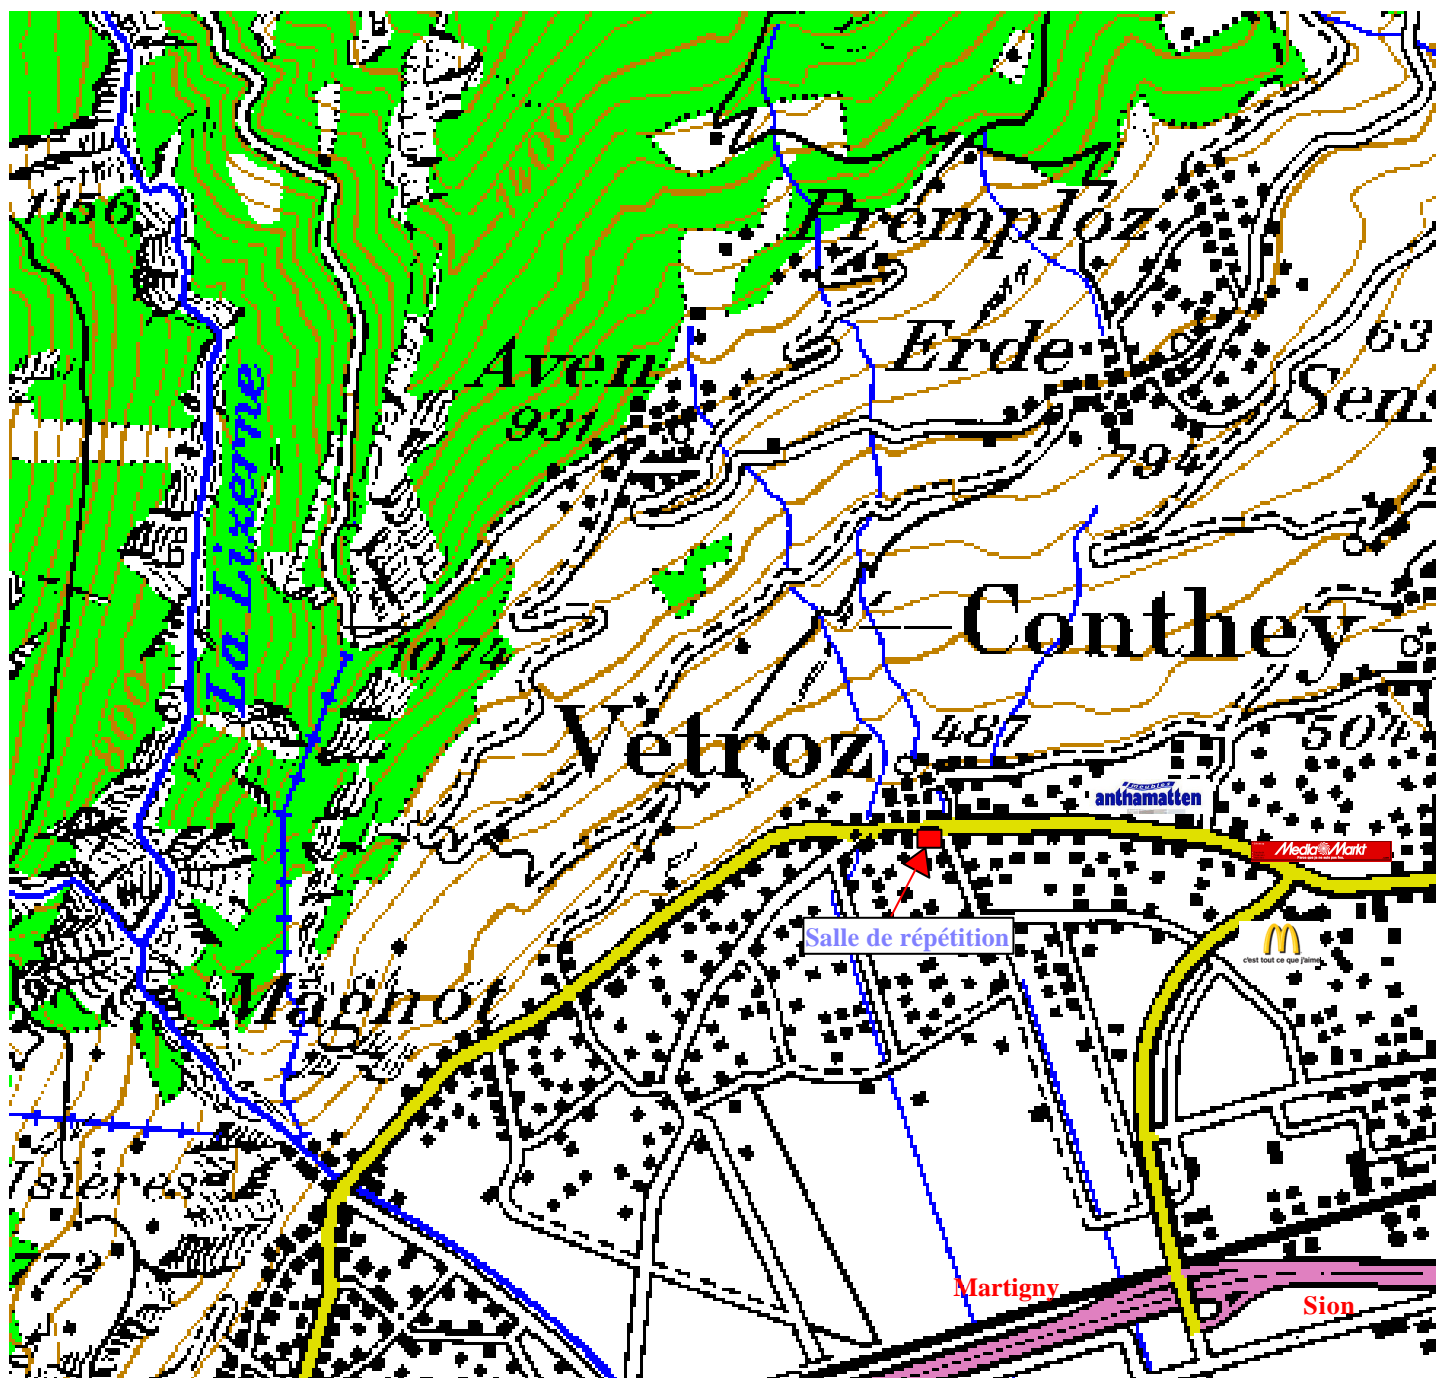

Concordia de Vétroz

Comment trouver notre salle de répétition

© www.swissgeo.ch

© S+T/CP100 / DK2403 - 4500 m

Sortie: Conthey - Vétroz